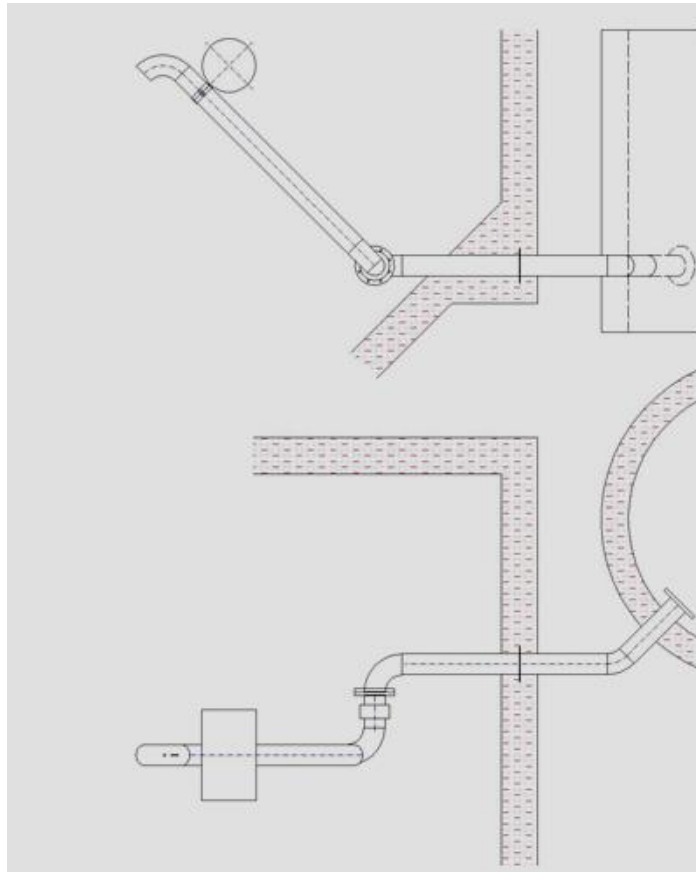

Trübwasserabzug TA xxx – 01

Ausführung mit Rohrdrehgelenk

Zubehör: Edelstahl-Handseilwinde